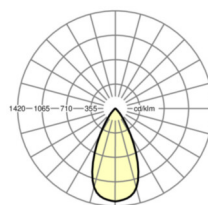

параметры

номер заказа	36510054120
код EAN	4020863477593
номер таможенного тарифа	94051190
Знак прохождения контроля	IP 40/20, класс защиты II, для рабочих мест за дисплеем 65°<1000, F, HACCP DIN10500/Food/IFS-пригодность для применения/BRC, Indoor, CE
Степень ударопрочности IK	IK02
Температура окружения	ta 25°C
Гарантийный срок	5 лет

электротехника

Балласт	Электронный драйвер Multilumen, 4-шага (1 штука)
Мощность системы	43W-32W
сетевое напряжение	230V/50Hz
класс энергосбережения/Источник света	D

Оптика

Оснастка	LED, цветопередача/оттенок света CRI ≥ 80 / 4000K
Допуск для координаты цветности (MacAdam)	3SDCM
Номинальный световой поток/шаг переключения (ETM)	4200lm/43W, 3900lm/38W, 3700lm/36W, 3400lm/32W
Срок службы LED	50000h L80/B10 (Tq 25°C/Покрывать теплоизоляцией нельзя!)
светоотдача светильников	106lm/W-98lm/W
Угол излучения	60°
UGR поп./вдоль	14.2 / 14.2 (43W)

DEEP-LINK

<https://www.regiolum.de/ru/article/36510054120>