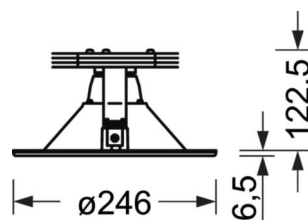

## DEEP-LINK

<https://www.regiolum.de/ru/article/36510054120>

Ссылка	LED 4200lm/43W 840
ηLB	100 %
Φ ↓/↑	100 % / 0 %
UGR поп./вдоль дисплей	14.2 / 14.2 65° < 1000cd/m²

**Механика**

цвет корпуса	белый стандартный для электротехники RAL 9016
размеры (LxWxH/DxH)	246mm x 128.5mm
Глубина	122mm
Потолочная система	потолки с вырезами [AD], подвесные панельные потолки [PD], модуль 100/200
вырез в потолке (ДxШ/диам.)	229mm
глубина встройки	165mm [AD]
вес (нетто)	1.7kg
Вид монтажа	настенная установка отдельных светильников

**размеры**

H	128.5 mm	Высота
D	246 mm	Диаметр
T	122 mm	Глубина
DA	229 mm	Сечение, диаметр
DS min	10 mm	Минимальная толщина потолка
DS max	25 mm	Максимальная толщина потолка
E(AD)	165 mm	Минимальное расстояние от потолка (потолки с вырезом)
KL	144 mm	Длина головки светильника или коробки балласта
KB	43 mm	Ширина головки светильника или коробки балласта
KH	30 mm	Высота головки светильника или коробки балласта